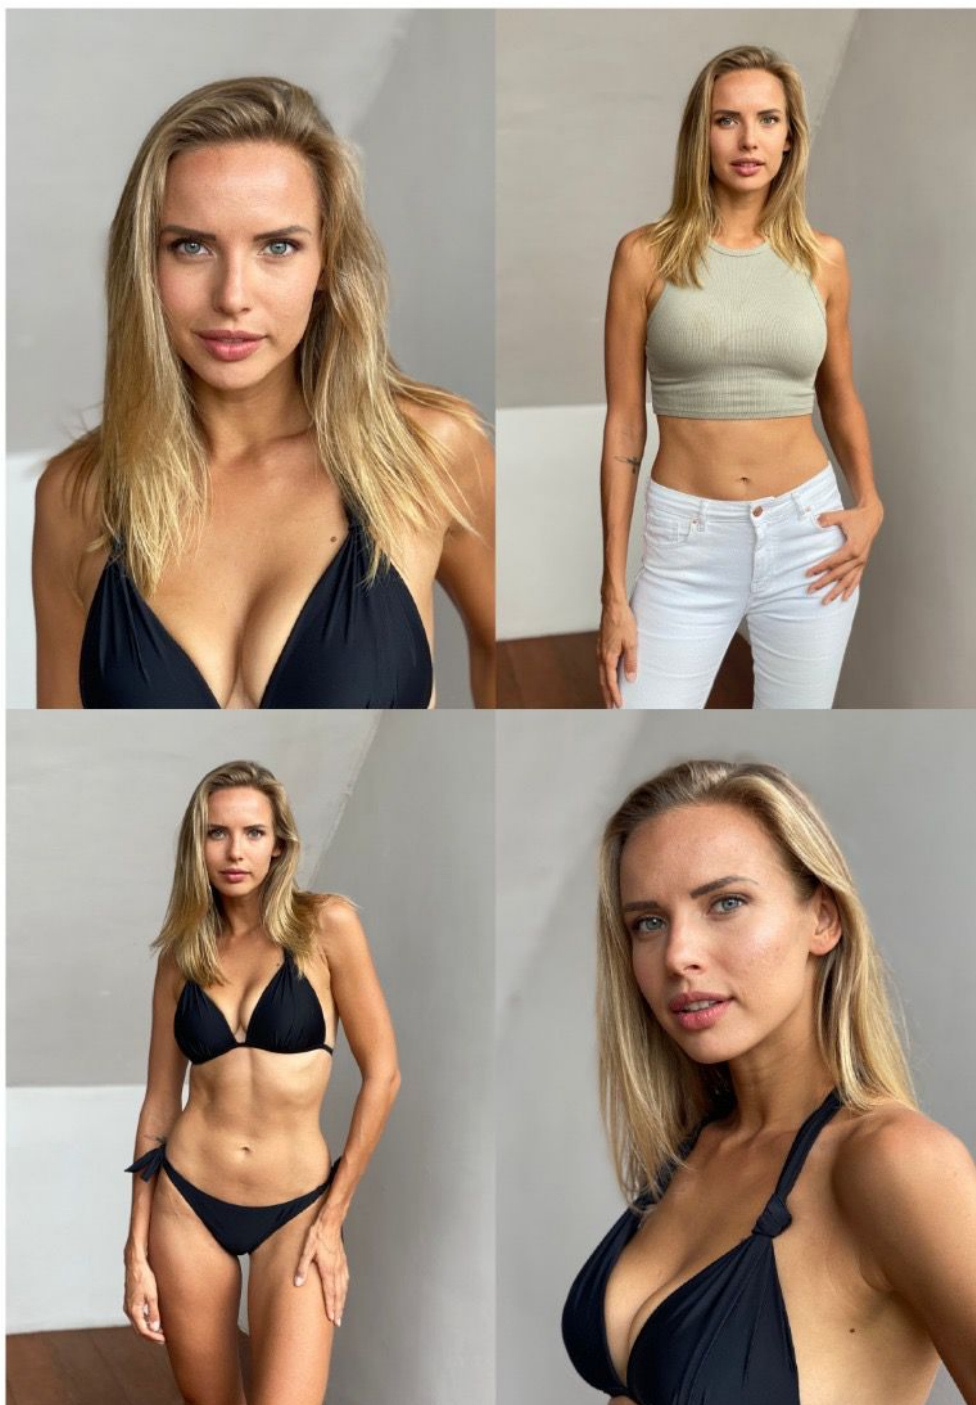

BALI MODEL AGENCY

EMMA

HEIGHT: 180CM · BUST: 86CM · WAIST: 64CM · HIPS: 96CM · SHOE SIZE: 39