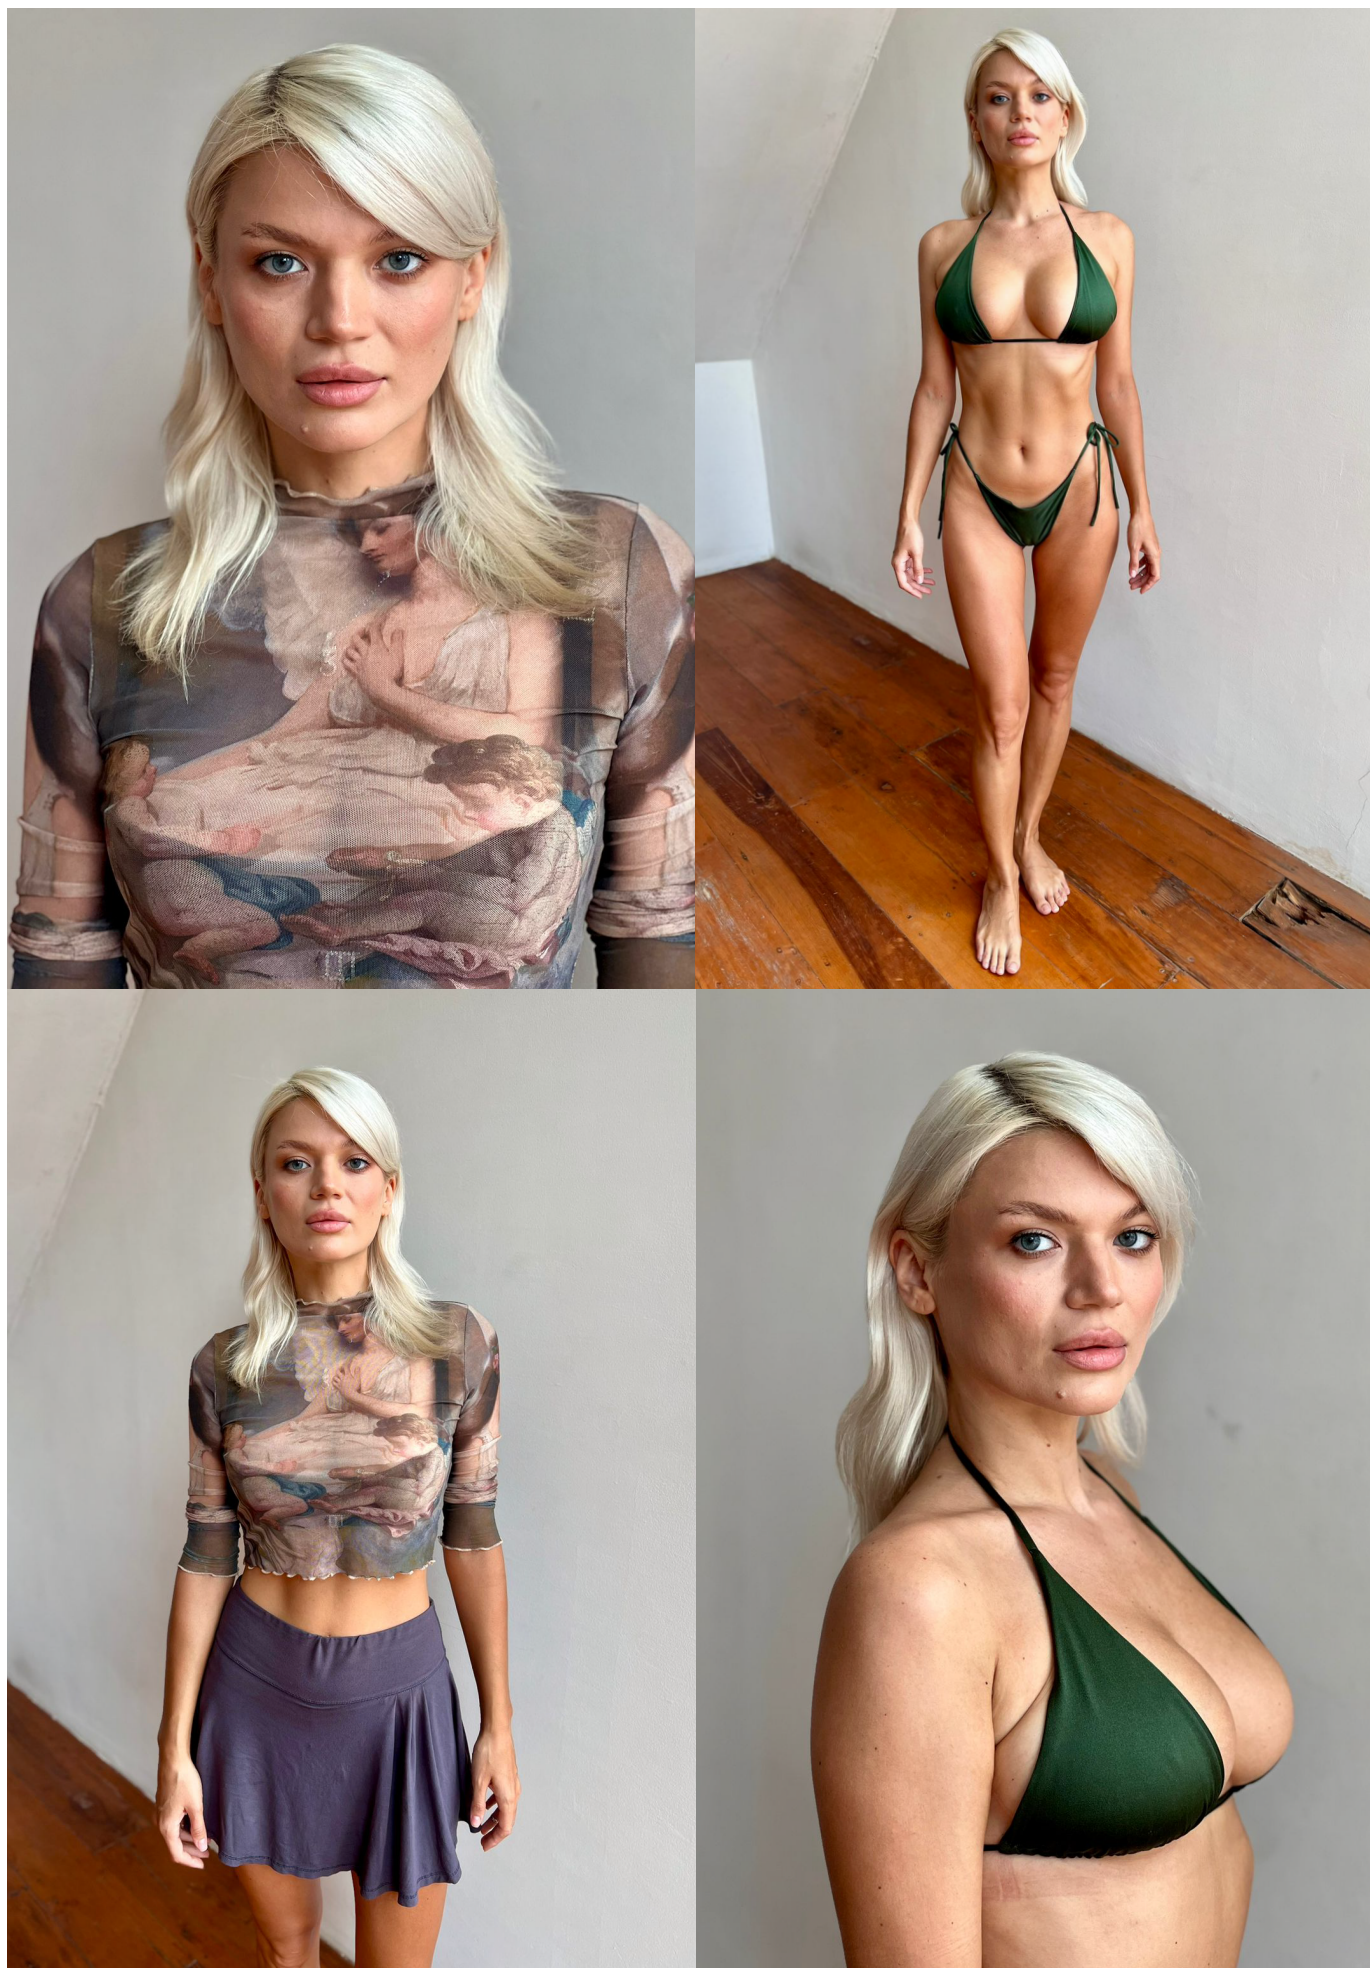

BALI MODEL AGENCY

ANASTASYA K

HEIGHT: 174CM • BUST: 90CM • WAIST: 67CM • HIPS: 94CM • SHOE SIZE: 39