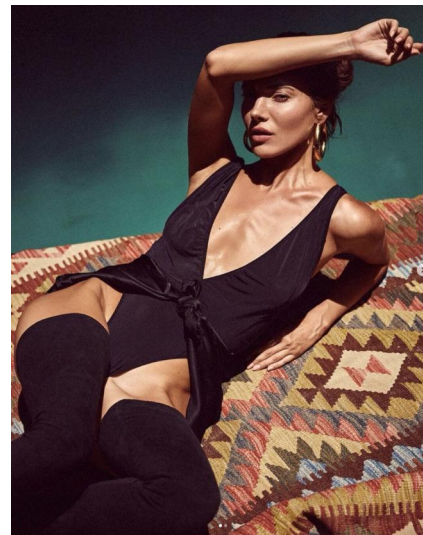

BALI MODEL AGENCY

RENYA

Height: 172 cm Bust: 80 cm Waist: 61 cm Hips: 89 cm
Shoe: 37

Jalan Pantai Pererenan 98B Pererenan, Mengwi, Bali 80351, Indonesia
+62(0)81338384715 | contact@balimodelagency.com