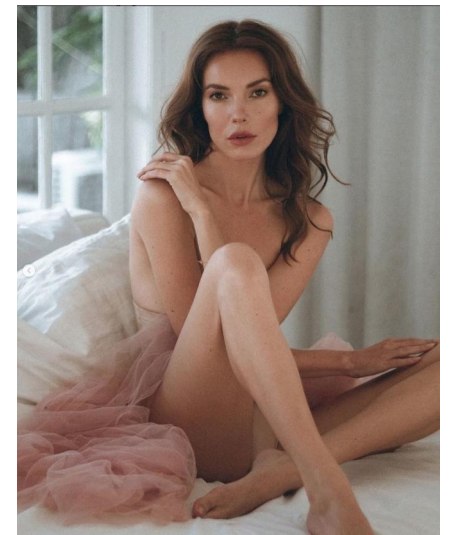

BALI MODEL AGENCY

RENYA

Height: 172 cm Bust: 80 cm Waist: 61 cm Hips: 89 cm
Shoe: 37

Jalan Pantai Pererenan 98B Pererenan, Mengwi, Bali 80351, Indonesia
+62(0)81338384715 | contact@balimodelagency.com