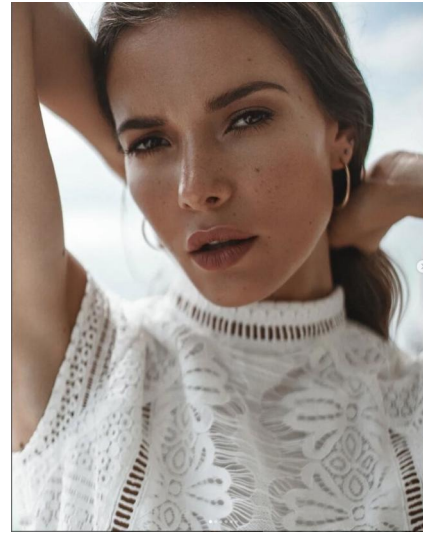

BALI MODEL AGENCY

RENYA

Height: 172 cm Bust: 80 cm Waist: 61 cm Hips: 89 cm
Shoe: 37

Jalan Pantai Pererenan 98B Pererenan, Mengwi, Bali 80351, Indonesia
+62(0)81338384715 | contact@balimodelagency.com