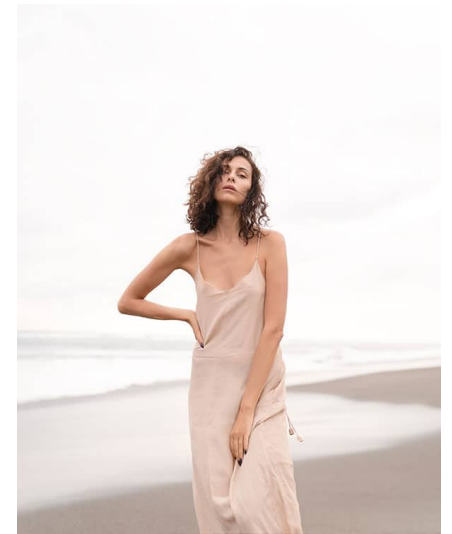

BALI MODEL AGENCY

KRIS S

Height: 178 cm Bust: 79 cm Waist: 63 cm Hips: 88 cm
Shoe: 38

Jalan Pantai Pererenan 98B Pererenan, Mengwi, Bali 80351, Indonesia
+62(0)81338384715 | contact@balimodelagency.com