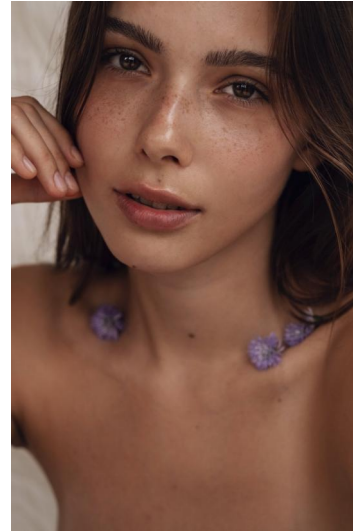

BALI MODEL AGENCY

ALISA K

Height: 176 cm Bust: 95 cm Waist: 68 cm Hips: 92 cm
Shoe: 40

Jalan Pantai Pererenan 98B Pererenan, Mengwi, Bali 80351, Indonesia
+62(0)81338384715 | contact@balimodelagency.com