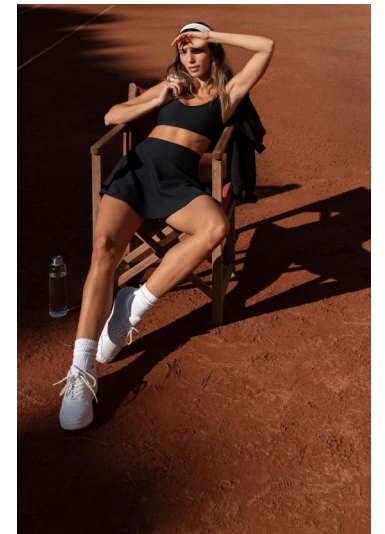

BALI MODEL AGENCY

ALEJANDRA M

Height: 170 cm Bust: 85 cm Waist: 63 cm Hips: 91 cm
Shoe: 38

Jalan Pantai Pererenan 98B Pererenan, Mengwi, Bali 80351, Indonesia
+62(0)81353519946 | contact@balimodelagency.com