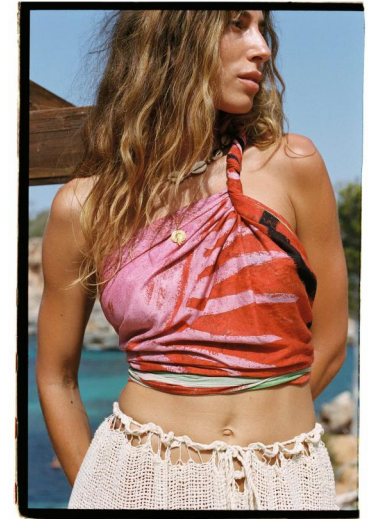

BALI MODEL AGENCY

ALEJANDRA M

Height: 170 cm Bust: 85 cm Waist: 63 cm Hips: 91 cm
Shoe: 38

Jalan Pantai Pererenan 98B Pererenan, Mengwi, Bali 80351, Indonesia
+62(0)81353519946 | contact@balimodelagency.com