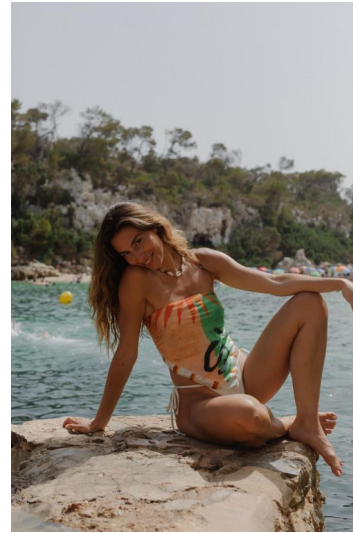

BALI MODEL AGENCY

ALEJANDRA M

Height: 170 cm Bust: 85 cm Waist: 63 cm Hips: 91 cm
Shoe: 38

Jalan Pantai Pererenan 98B Pererenan, Mengwi, Bali 80351, Indonesia
+62(0)81353519946 | contact@balimodelagency.com